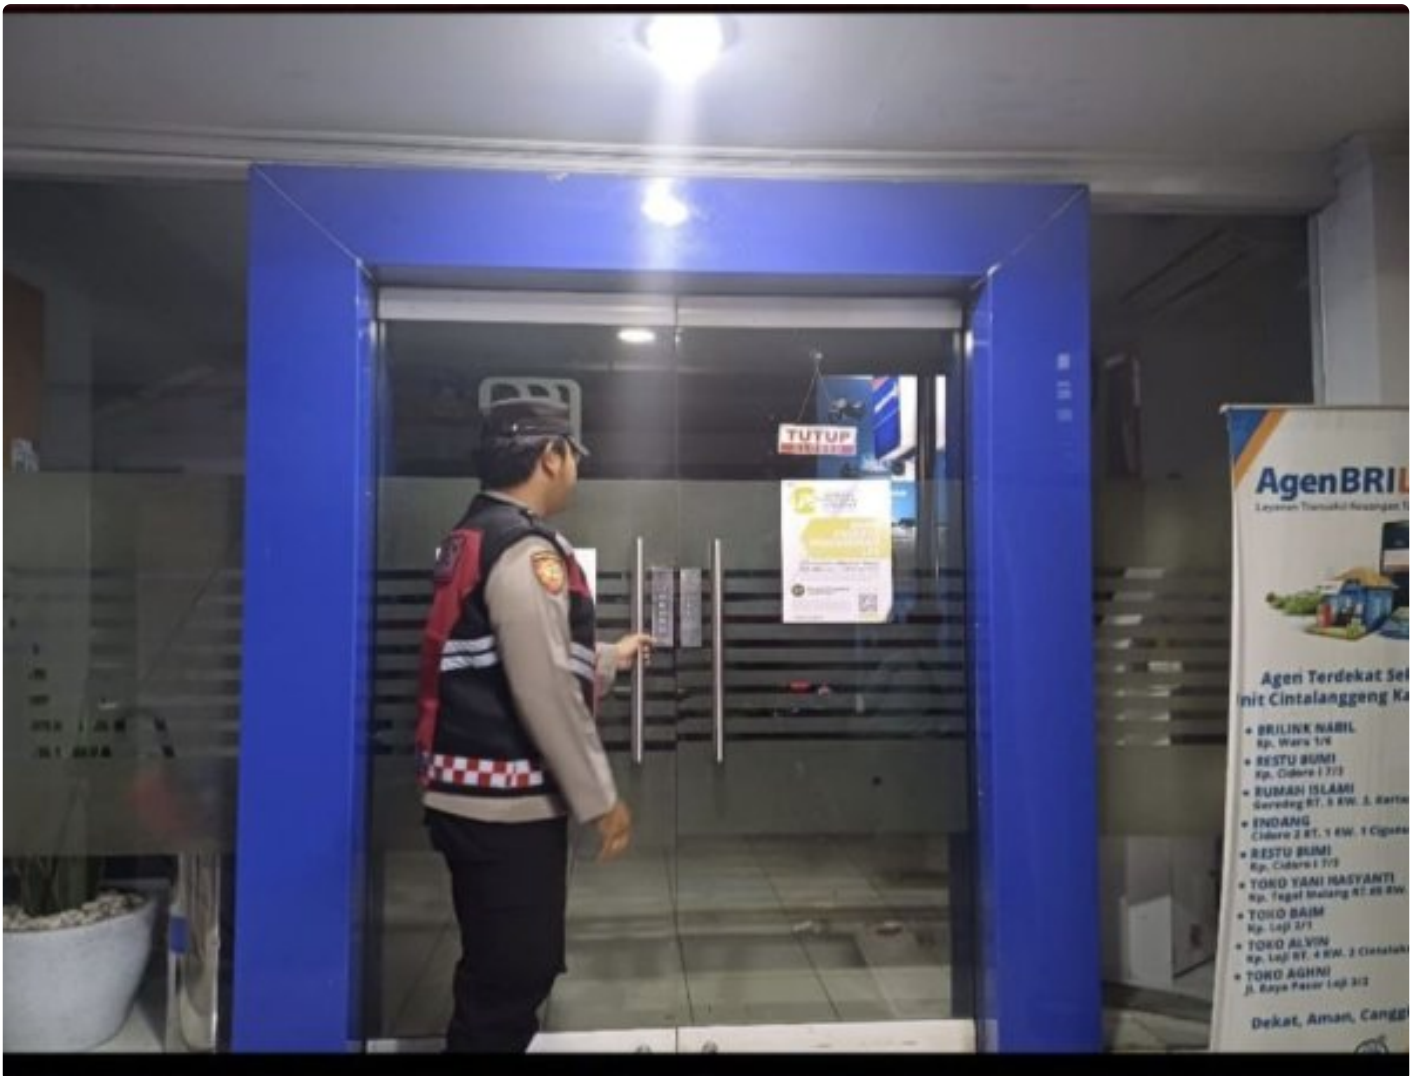

REPORTER

Waspada Potensi Kejahatan Perbankan di Wilayah Loji, Personel Polsek Tegalwaru Patroli Malam

KARAWANG - KARAWANG.REPORTER.CO.ID

Jan 22, 2025 - 15:55

Karawang,- Personel Polsek Tegalwaru Polres Karawang melaksanakan patroli malam antisipasi potensi kejahatan. Selasa (21/1) malam tadi.

Sasaran patroli menasar ke objek vital milik pemerintah maupun swasta dan

perbatasan serta antisipasi penyakit masyarakat.

Monitoring pun mengarah ke objek kantor bank BRI yang berada di wilayah Desa Cintelaksana kecamatan Tegalwaru.

Secara detail personel Polsek Tegalwaru pun pastikan kantor Bank di wilayah itu aman dari gangguan.

"Selain itu, anggota kami pun memberikan edukasi dan penerangan kepada masyarakat secara dialogis dan humanis agar bersama menjaga kamtibmas, " Ujar Kapolres Karawang, AKBP Edwar Zulkarnain, S.I.K.,S.H.,M.H, melalui Kapolsek Tegalwaru, Iptu. Pol. Ata, SH. Rabu (22/1) pagi tadi.